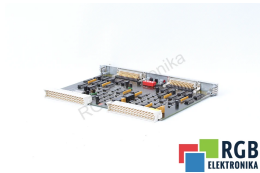

## 6ES5304-3UB11 SIMATIC SIEMENS ID7645

Używany SIEMENS 6ES5304-3UB11  
Sprzęt przetestowany i wyczyszczony.  
24 miesiące gwarancji  
Dedykowany kurier  
Wysyłka w 24h

### DANE TECHNICZNE

PRODUCENT	SIEMENS
MODEL	6ES5304-3UB11
KATEGORIA	Moduły rozszerzeń
WAGA [KG]	1.0
WYSOKOŚĆ [CM]	2.0
DŁUGOŚĆ [CM]	26.5
SZEROKOŚĆ [CM]	17.0

WSPARCIE DOSTĘPNE 24/7  
[+48 71 750 09 78](tel:+48717500978)